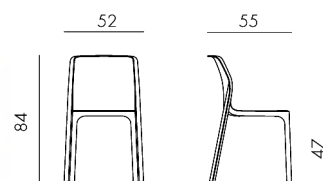

# Bit

design Raffaello Galiotto

YOUR OUTDOOR LIVING

Ref. 328

3,5 kg  
n. pz. 24

tested by:

BIANCO  
40328.00.000

ANTRACITE  
40328.02.000

SALICE  
40328.04.000

TORTORA  
40328.10.000

SENAPE  
40328.56.000

CORALLO  
40328.75.000

Sedia impilabile senza braccioli, in polipropilene fiberglass trattato anti-UV e colorato in massa. Dotato di piedini antiscivolo. Finitura matt.